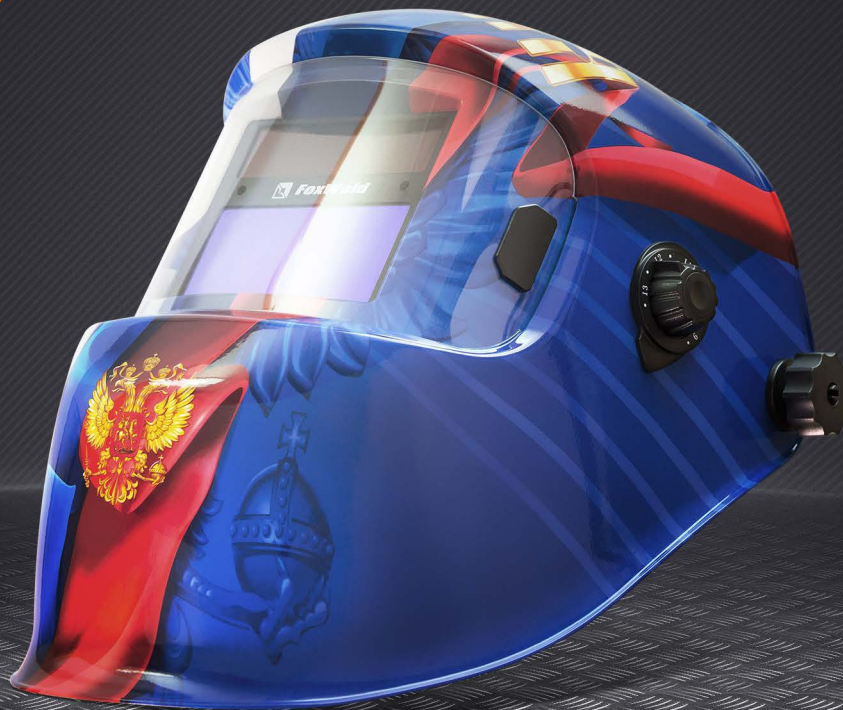

**Маска сварщика
КОРУНД 5 «Родина»**

арт. 5516

5512	Маска КОРУНД-5 "черная" (ф-р 2100V)
5513	Маска КОРУНД-5 "синяя" (ф-р 2100V)
5514	Маска КОРУНД-5 "красная" (ф-р 2100V)

ОСОБЕННОСТИ серии КОРУНД 5, КОРУНД 2:

- Максимальный размер смотрового окна (только для масок серии Корунд 2 со светофильтром 9100V). Максимум комфорта и безопасности при работе, позволяет хорошо видеть не только область сварки, но и окружающее пространство.
- 2 независимых фотодатчика мгновенно срабатывают при возникновении сварочной дуги и поддерживают закрытое состояние, даже если один из датчиков перекрывается каким-либо препятствием. Повышенная чувствительность сенсоров дает исключительную стабильность обнаружения дуги.
- Режим Резка (только для масок серии Корунд 5): возможность блокировать затемнение светофильтра для использования маски в качестве защитного щитка при работе УШМ/шлифовальным инструментом.
- Внешний регулятор затемнения (для светофильтров 2100V, 7100V, 9100V) для настройки перед и во время сварки, не снимая маски с головы. Плавные регулировки чувствительности и задержки открытия.
- 4 вида регулировок оголовья: изменение по высоте, диаметра (реечный механизм), установка расстояния от глаз до светофильтра (3 позиции), угол опускания маски (5 позиций), фиксация в произвольном положении боковыми «барашками», мягкая налобная накладка.
- Максимальная постоянная защита от невидимого УФ/ИК до DIN 16 излучения дуги, гарантирует защиту органов зрения даже при вышедшей из строя управляющей электроники/разряженных элементов питания (зеркальный защитный слой).
- Лёгкий и прочный материал маски, негорючий и стойкий к излучению сварочной дуги.
- Маска соответствует современным стандартам качества DIN, ISO, EN379, оптическим классам 1/2/1/2, 1/1/1/2 (Корунд 2) и стандартам ANSI Z 87.1.